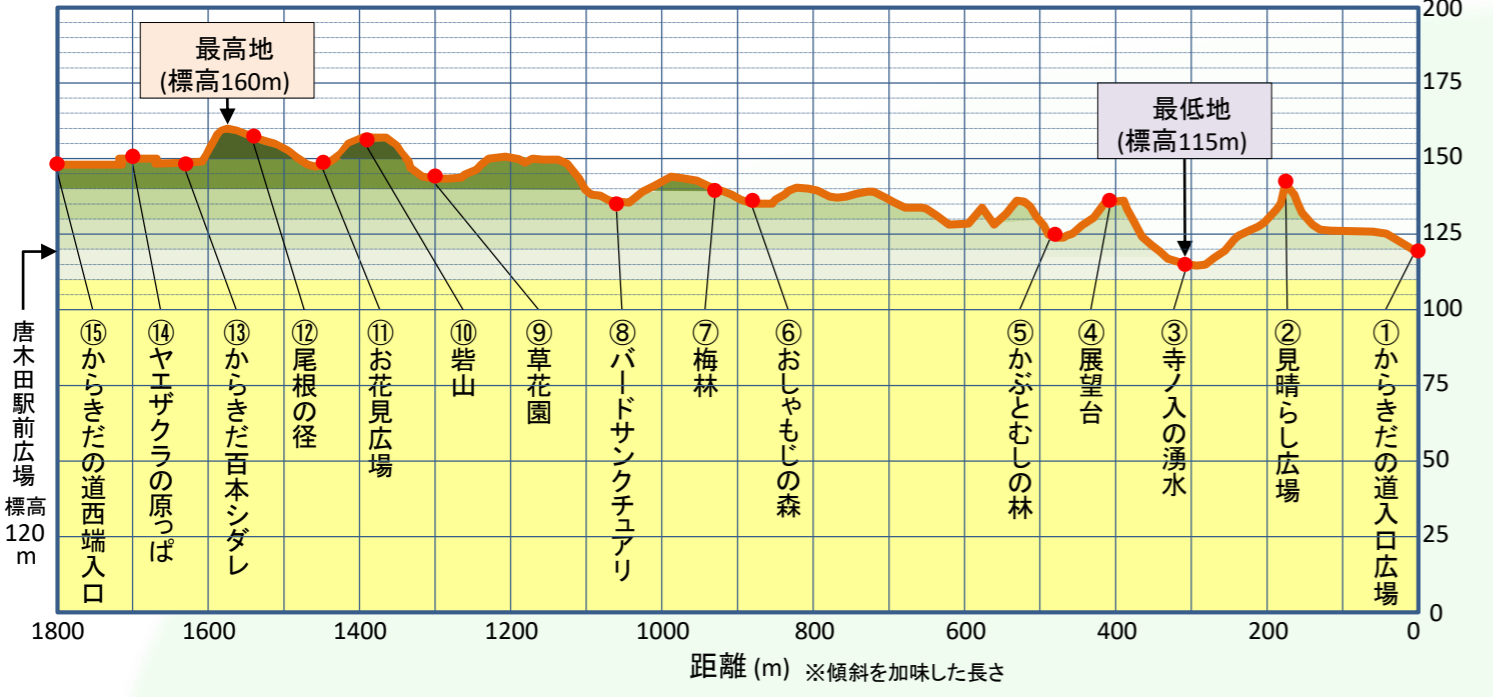

からきだの道 マップ

散策路高低図

① からきだの道入口広場

② 見晴らし広場

③ 寺ノ入の湧水

④ 展望台

⑤ かぶとむしの林

⑥ おしゃもじの森

府中カントリークラブ

⑧ バードサンクチュアリ

⑦ 梅林

⑨ 草花園

⑪ お花見広場

⑫ 尾根の径

⑬ からきだ百本シダレ

⑭ ヤエザクラの原っぱ

⑮ からきだの道西端入口

至 京王堀之内駅

至 多摩よこやまの道

	階段なし		階段あり		出入口		遊具		ベンチ		テーブル		水飲み場		トイレ		信号		コンビニ
	緑地		散策路		擁壁		案内板		名板		道標		右循環		左循環		ミニバス停		